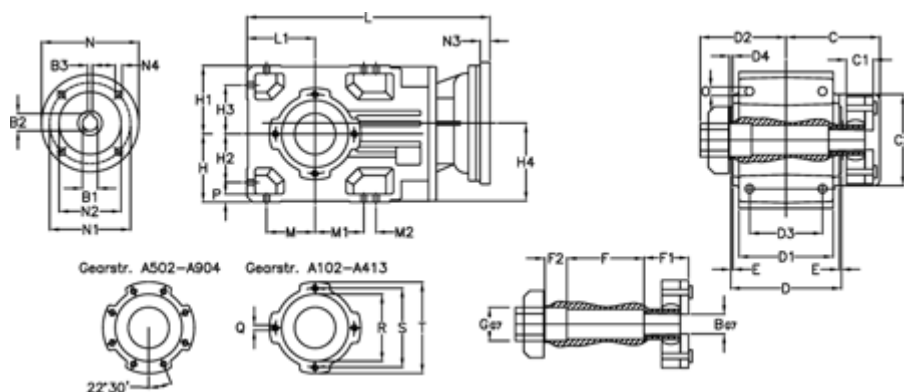

Varenummer: 29600306606330

Beskrivelse: Keglehjulsgear A302QF35-66-P80B5

## Mål

B	= 35	D = 156	F2 = 50	L = 352.5	N3 = -
B1	= 19	D1 = 130	G = 42	L1 = 90	N4 = M10x12
B2	= 21.8	D2 = 80	GA = 14,5 NM	M = 63.0	O = 12.0
B3	= 6	D3 = 95	H = 90	M1 = 63.0	P = 11
Betegnelse	= A302QF-xx-P80 B5	d4 = 5.0	H1 = 90	M2 = 22	Q = M8x15
C	= 113.5	E = 3.0	H2 = 63.0	N = 200	R = 95
C1	= 24	F = 95.5	H3 = 63.0	N1 = 165	S = 115
C2	= 90.0	F1 = 48.0	H4 = 108.5	N2 = 130	T = 140